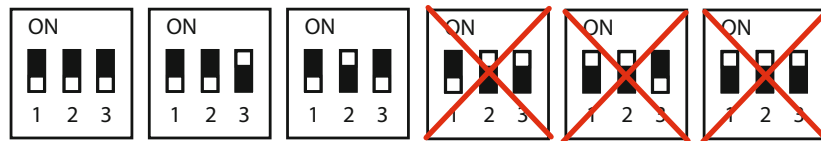

DK: Sluk for strømmen inden montering.

SE: Stäng av strømmen innan montering.

EN: Turn off power before installing.

FR: Couper le courant avant l'installation.

NL: Stroom uitschakelen voor u het toestel installeert.

DE: Vor Installationsarbeiten den Strom abschalten.

FI: Sammuta virta ennen kytkemistä

Dipswitch
2700K, 3000K

Standard

mA	200	250	300	350	400	450
lm	57%	71%	86%	100%	-	-

DimToWarm

Standard

mA	200	250	300	350	400	450
lm	67%	83%	100%	-	-	-