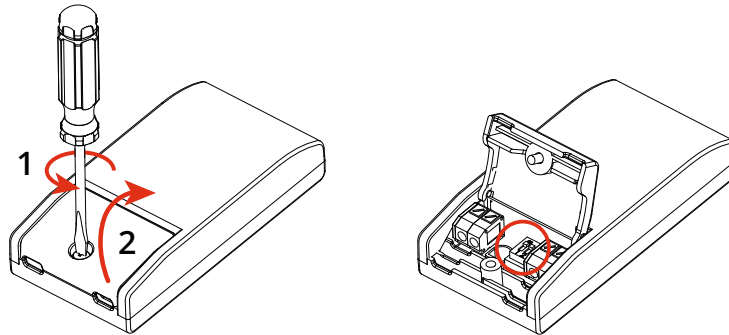

NO: Kan kun installeres og vedlikeholdes av en registrert installasjonsvirksomhet.

DK: Må kun installeres og vedligeholdes af uddannet elektriker.

SE: Skall installeras och underhållas av behörig elektriker.

EN: Only to be installed and maintained by an authorized electrician.

FR: Doit être installé et maintenu par un électricien qualifié.

NL: Mag alleen geïnstalleerd en onderhouden worden door een bevoegde electricien.

DE: Dieses Produkt darf nur durch autorisiertes Personal (z.B. Elektro-Installateur) angeschlossen, in Betrieb genommen und gewartet werden.

FI: Asentaa ja huoltaa saa vain valtuutettu sähköasentaja

NO: Skru av strømmen før montering.

DK: Sluk for strømmen inden montering.

SE: Stäng av strømmen innan montering.

EN: Turn off power before installing.

FR: Couper le courant avant l'installation.

NL: Stroom uitschakelen voor u het toestel installeert.

DE: Vor Installationsarbeiten den Strom abschalten.

FI: Sammuta virta ennen kytkemistä

Dipswitch
2700K, 3000K