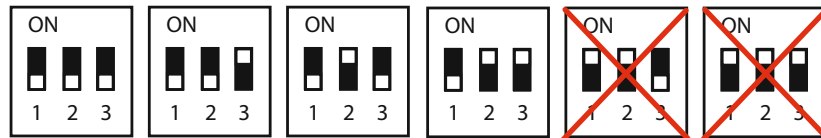

DK: Sluk for strømmen inden montering.

SE: Stäng av strømmen innan montering.

EN: Turn off power before installing.

FR: Couper le courant avant l'installation.

NL: Stroom uitschakelen voor u het toestel installeert.

DE: Vor Installationsarbeiten den Strom abschalten.

FI: Sammuta virta ennen kytkemistä

Dipswitch
2700K, 3000K

Standard

mA	200	250	300	350	400	450
lm	57%	71%	86%	100%	-	-

DimToWarm

Standard

mA	200	250	300	350	400	450
lm	67%	83%	100%	-	-	-