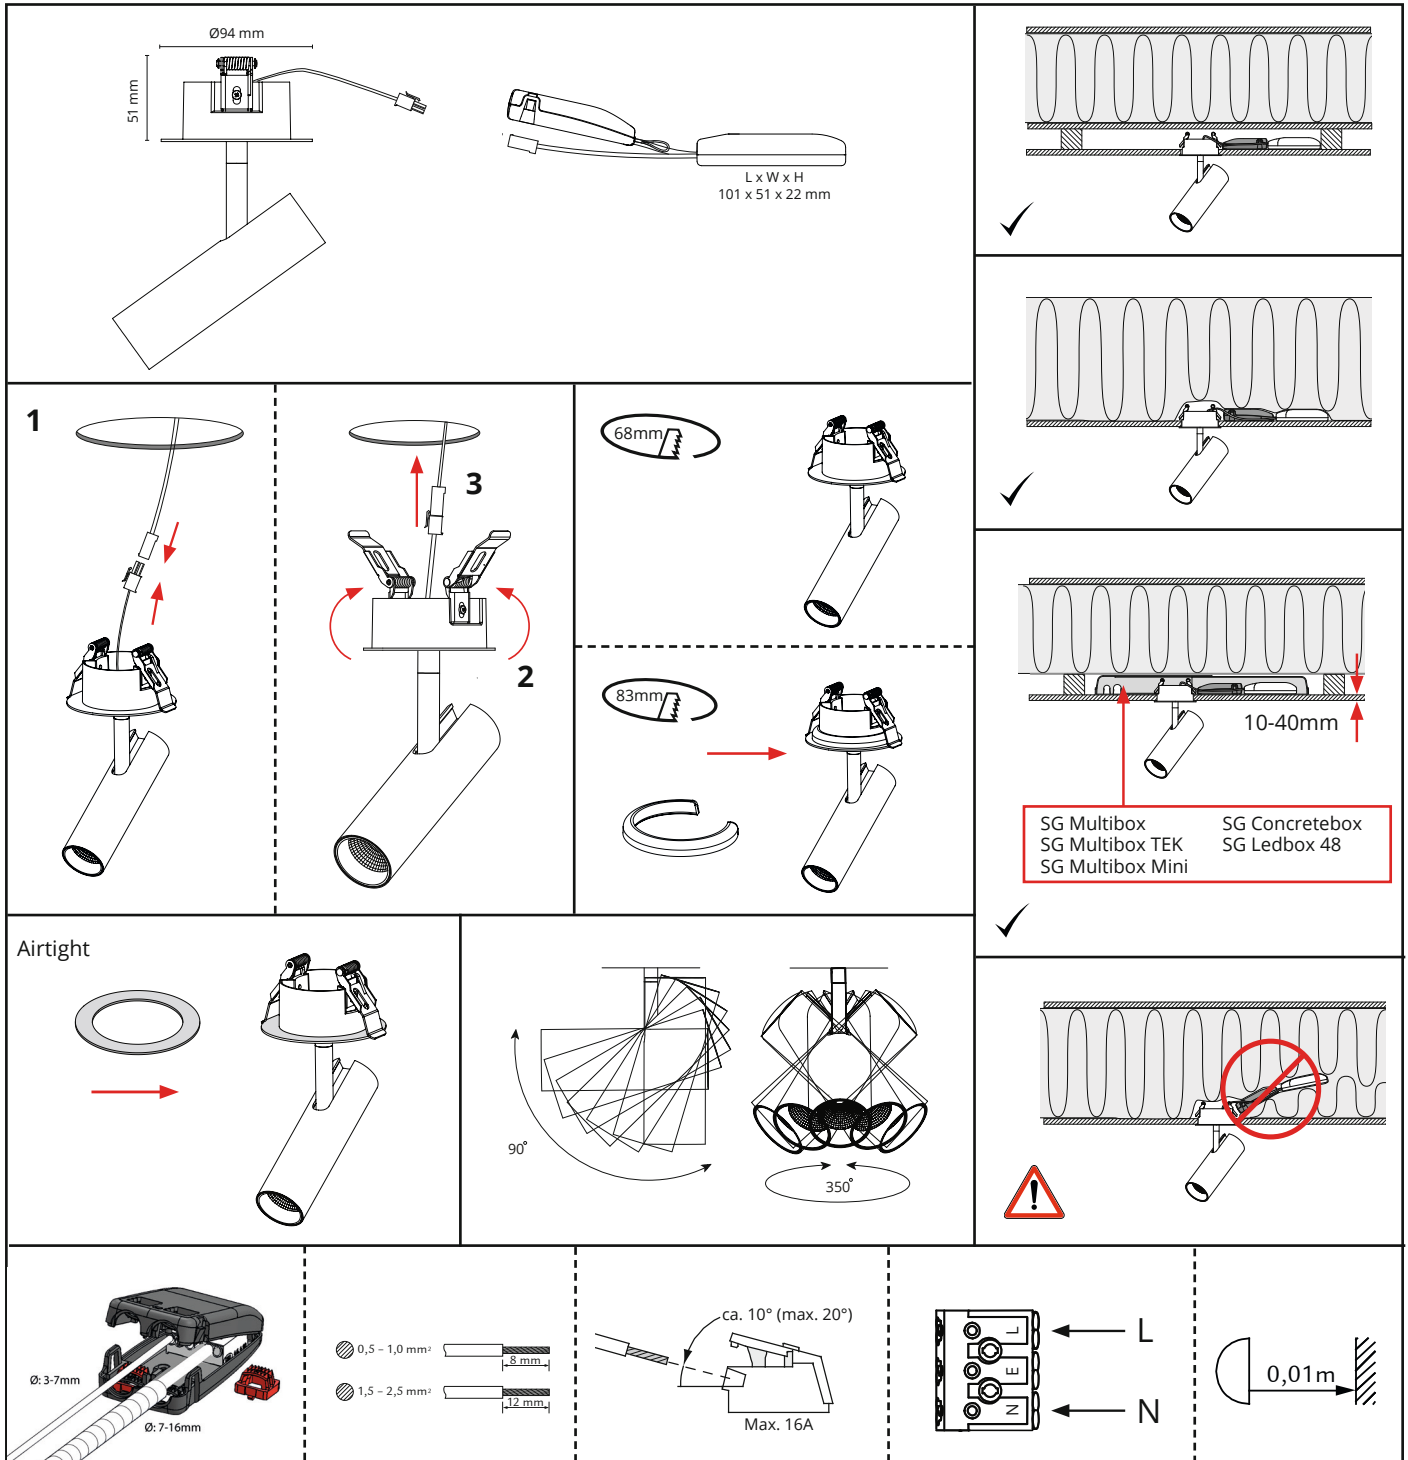

Tube Micro R

220-240V, 50/60Hz

NORWAY
SG Armaturen AS
Skytterheia 25
N-4790 Lillesand

SWEDEN
SG Armaturen AB
Tel: +46 31 81 71 10
info@sg-ab.se
www.sg-ab.se

DENMARK
SG Armaturen A/S
Tel: +45 70 70 72 13
info@sg-as.dk
www.sg-as.dk